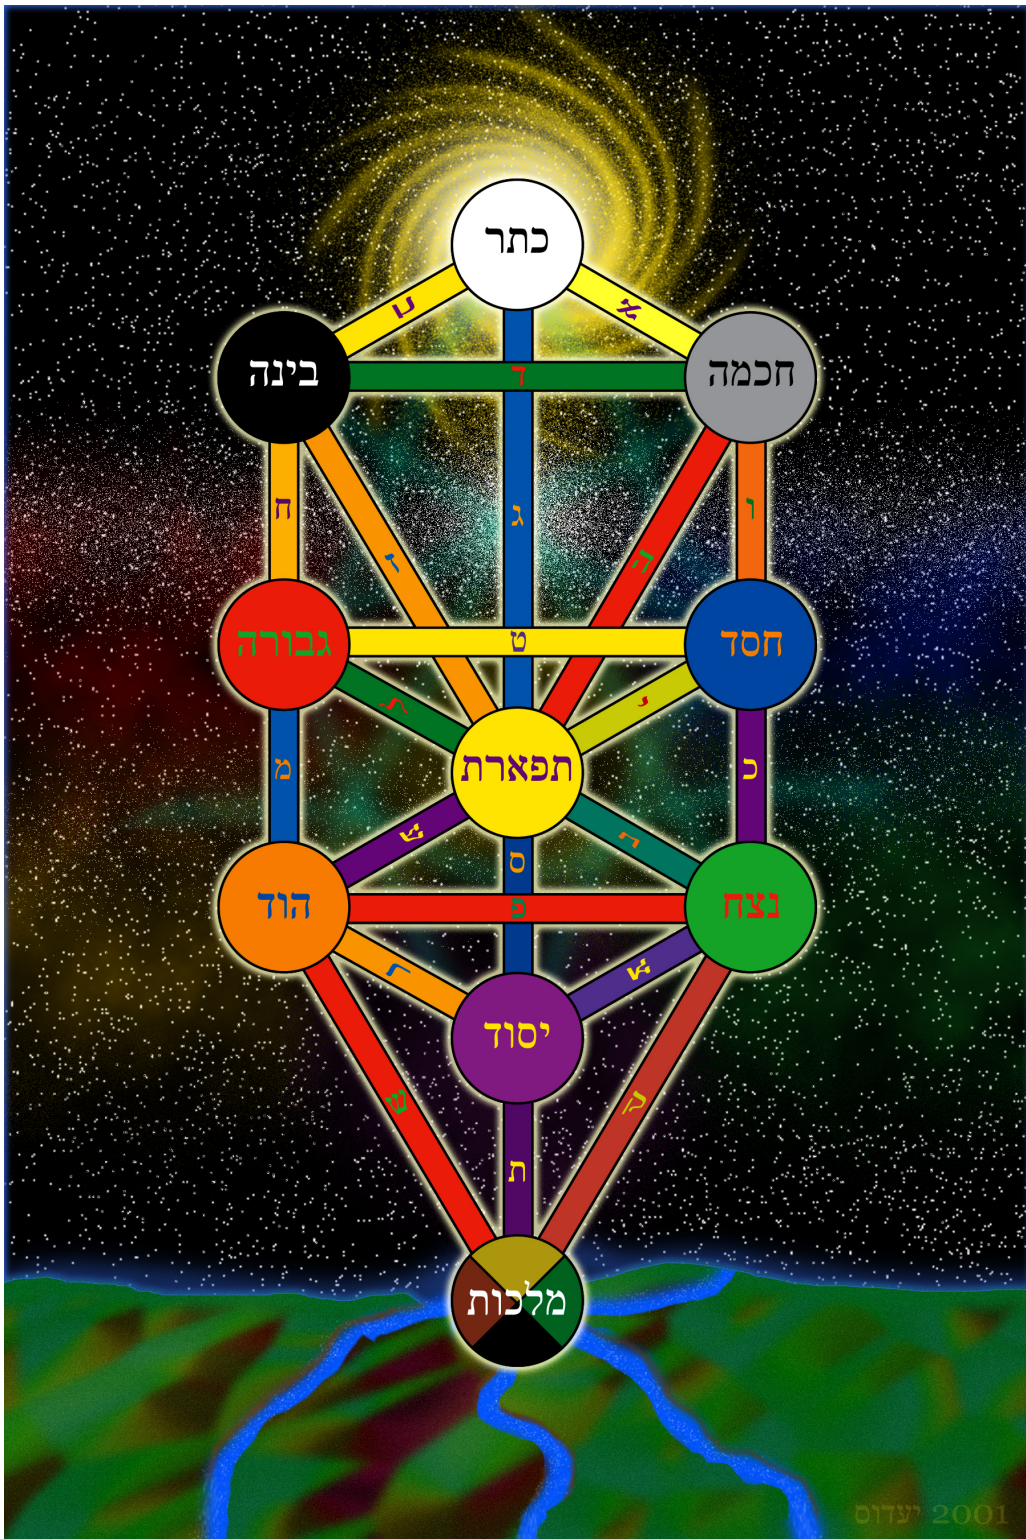

Classe de Kabbale

avec MahaVajra

(alias Gevurah Tzedek)

Ne pas distribuer

Rose-Croix

Arbre de la Vie

Pentagramme d'Eliphas Levi

1 – Kether

2 – Hochmah

3 – Binah

4 – Hesed

5 – Gevurah

6 – Tiphereth

7 – Netzah

8 – Hod

9 – Yesod

10 – Malkuth