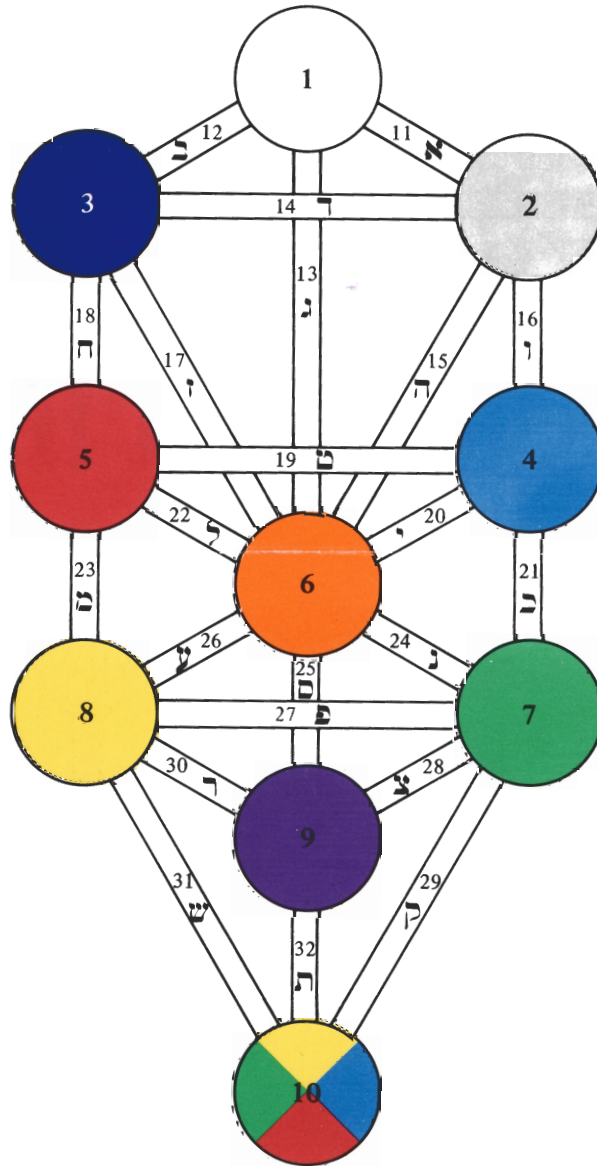

ARBRE DE LA VIE

1 Ehieh
 Kéther – *La Couronne*
 Méatatron
 Hayot Ha-Kodesch – *les Séraphins*
 Réschit Ha-Galgalim – *Les premiers tourbillons (Neptune)*

3 Jéhovah
 Binah – *l'Intelligence*
 Tsaphkiel
 Aralim – *les Trônes*
 Chabtaï – *Saturne*
 ♄

5 Elohim Gibor
 Gébourah – *la Force*
 Kamaël
 Séraphim – *les Puissances*
 Maadim – *Mars*
 ♂

8 Elohim Tsébaot
 Hod – *la Gloire*
 Raphaël
 Bnei-Elohim – *les Archanges*
 Kohav – *Mercure*
 ♀

9 Chadaï-El-Haï
 Iésod – *le Fondement*
 Gabriel
 Kérubim – *les Anges*
 Lévana – *Lune*
 ☾

2 Iah
 Hokmah – *La Sagesse*
 Raziel
 Ophanim – *les Chérubins*
 Mazaloth – *Le Zodiaque (Uranus)*
 ♅

4 El
 Hésed – *la Miséricorde*
 Tsadkiel
 Hachmalim – *les Dominations*
 Tsédek – *Jupiter*
 ♃

7 Jéhovah Tsébaot
 Netzach – *la Victoire*
 Haniel
 Elohim – *les Principautés*
 Noga – *Vénus*
 ♀

6 Eloha ve Daath
 Tiphéret – *la Beauté*
 Mikaël
 Malahim – *les Vertus*
 Chémesch – *Soleil*
 ☉

10 Adonäi-Melek
 Malkout – *le Royaume*
 Sandalfon
 Ischim – *les hommes parfaits*
 Olam Iésodoth – *Terre*
 ♂